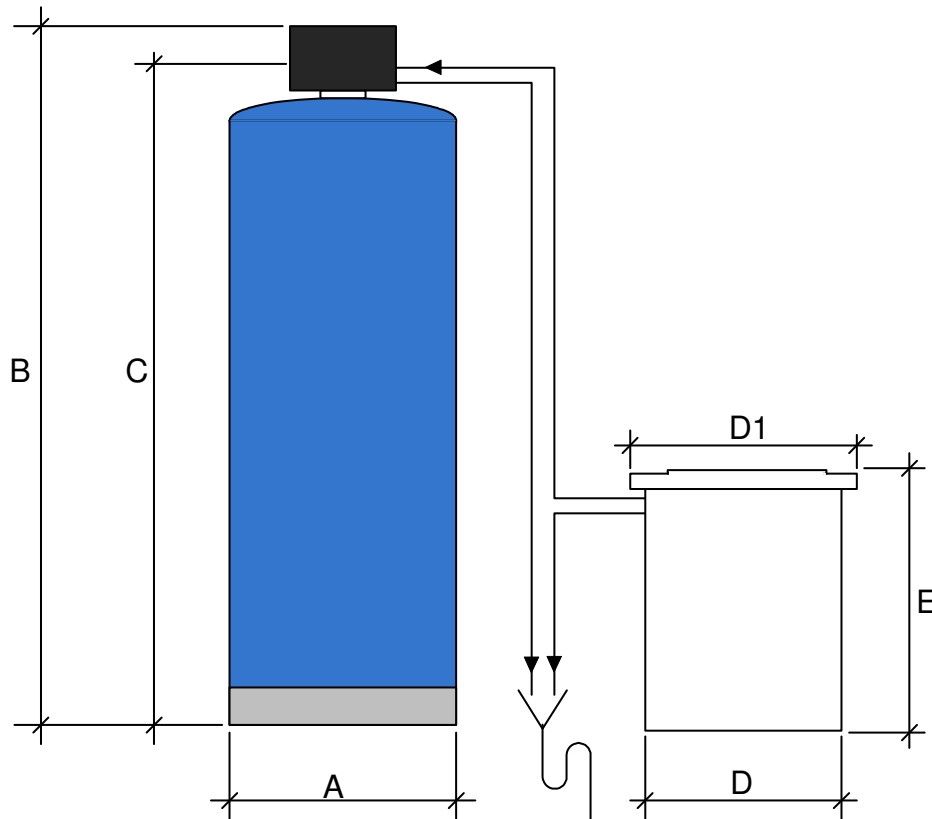

Massblatt AR-WE 120/140/160/170/200 BNT

Typ:	AR-WE 120	AR-WE 140/160	AR-WE 170/200
A	349	349	366
B	1485	1738	2014
C	1145	1398	1674

Anschlüsse:	AR-WE 120	AR-WE 140/160	AR-WE 170/200
Wasserenthärter	1" / 5/4" / 1 1/2"	1" / 5/4" / 1 1/2"	5/4" / 1 1/2"
Spüleleitung	1/2"	1/2"	1/2"

Salztank	D	D1	E
75 L	310	310	890
200 L	575	680	775
300 L	575	685	975
500 L	800	875	1110
1000 L	1010	1100	1315