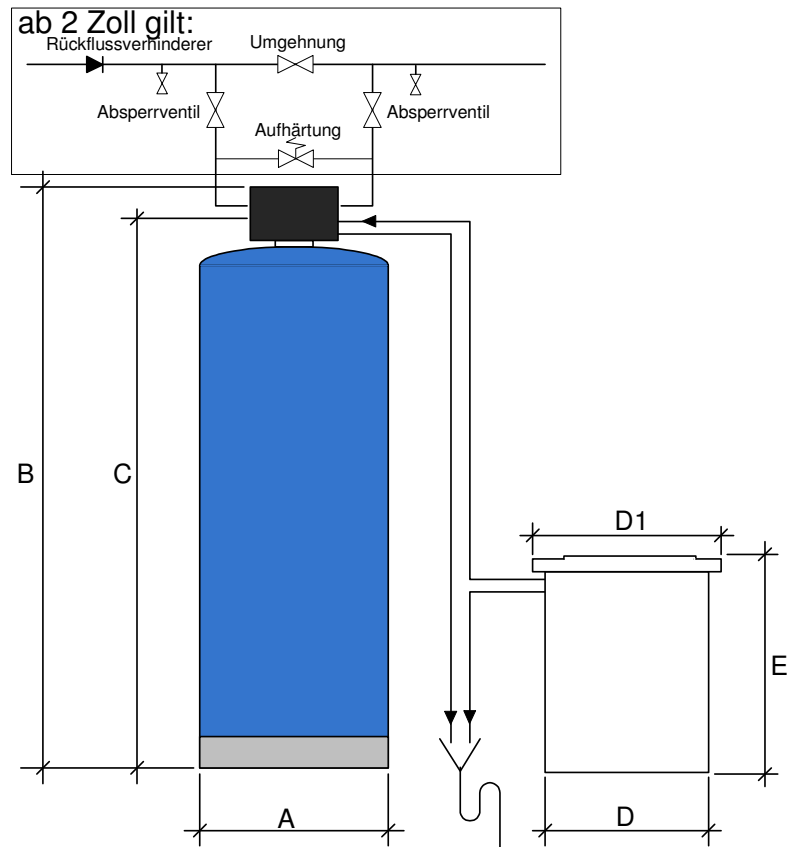

Massblatt AR-WE 240/300/400/500/700/800/1000

Die mit * bez. Anlagen sind 2/3-Zoll Ausführungen und somit ohne Bypass-Umstellventil

Typ:	240	*300	*400	*500	*700/*800	*1000
A	366	411	491	555	611	781
B	2014	2046	2062	2061	2258	2540
C	1674	1706	1722	1721	1918	2200

Anschlüsse:	240/*300	*400	*500	*700/*800	*1000
Wasserenthärter	1 1/2" / 2"	2"	2"	2"/3"	2"/3"
Spüleleitung	1/2" – 3/4"	3/4"	3/4"	3/4"	3/4"

Salztank	D	D1	E
75 Liter	310	310	890
200 Liter	575	680	775
300 Liter	575	685	975
500 Liter	800	875	1110
1000 Liter	1010	1100	1315