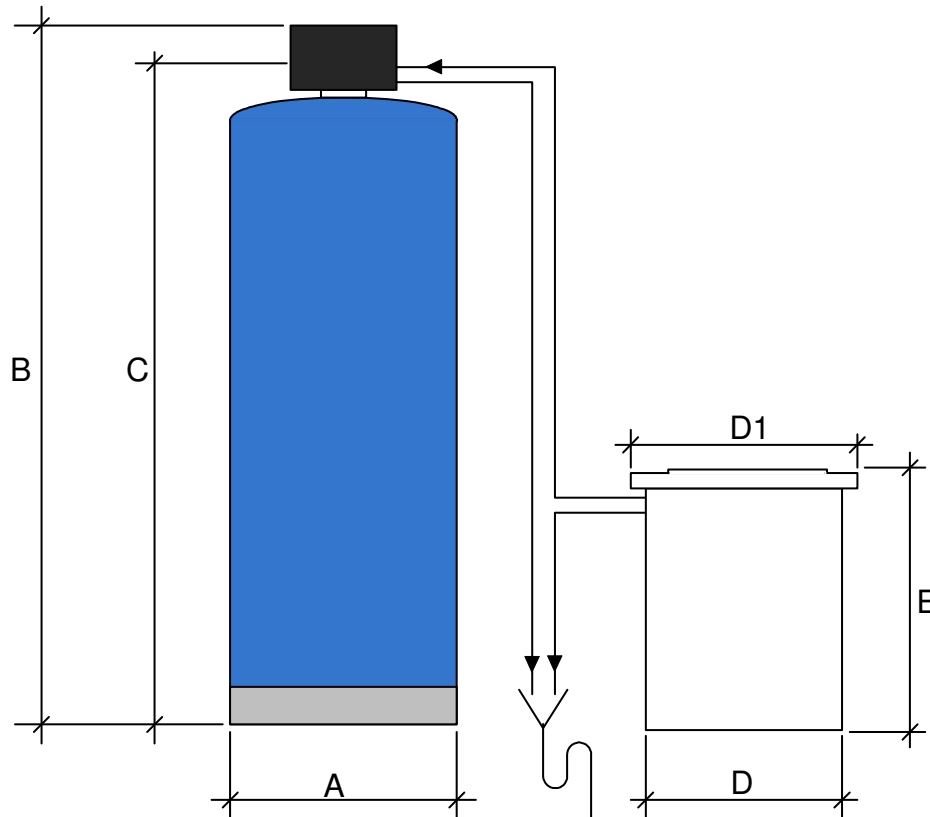

Massblatt AR – WE 40/50 60/70 90/100

Typ:	AR-WE 40/50	AR-WE 60/70	AR-WE 90/100
A	215	242	268
B	1462	1568	1721
C	1122	1228	1381

Anschlüsse:	AR-WE 40/50	AR-WE 60/70	AR-WE 90/100
Wasserenthärter	1"	1"	1"
Spülleitung	15 mm	15 mm	15 mm

Salztank	D	D1	E
75 Liter	310	310	890
100 Liter	300	390	900
200 Liter	575	680	775
300 Liter	575	685	975
500 Liter	800	875	1110