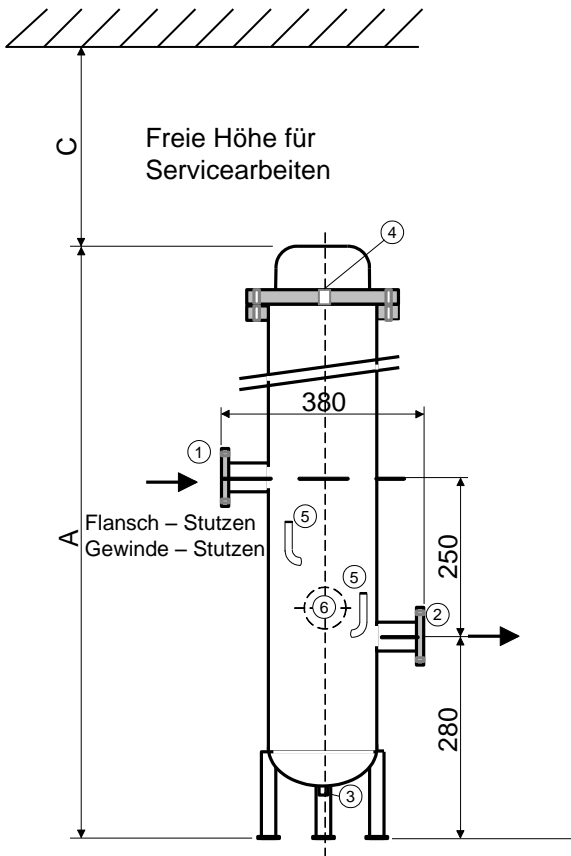

Massblatt AQ Tiefenfilter

| Typ | | AQ 6 - 61 | AQ 12 - 62 | AQ 18 - 63 | AQ 24 - 64 |
|------------------------|-------------|-------------------|------------|-------------|------------|
| A | Total Höhe | 733 | 983 | 1233 | 1483 |
| C | Freiraum | 500 | 500 | 620 | 870 |
| Anschlussarten | | | | | |
| Standart - Ausführung: | | | | | |
| 1 | Einlauf | Gewinde - Stutzen | | 5/4" -2" AG | |
| 2 | Auslauf | Flansch - Stutzen | | DN50 - DN80 | |
| 3 | Entleerung | Muffe / Stutzen | | 3/4" IG | |
| 4 | Entlüftung | Im Flanschdeckel | | 1/2" IG | |
| de Luxe - Ausführung | | | | | |
| 5 | Manometer | Rohrbogen | | 1/2" AG | |
| 6 | Rückspülung | Gewinde - Stutzen | | 2" AG | |

Achtung

Bei der de Luxe Ausführung muss die Fliessrichtung angegeben werden.
 Eingang links – Ausgang rechts
 Eingang rechts – Ausgang links
 Alle Masse in mm