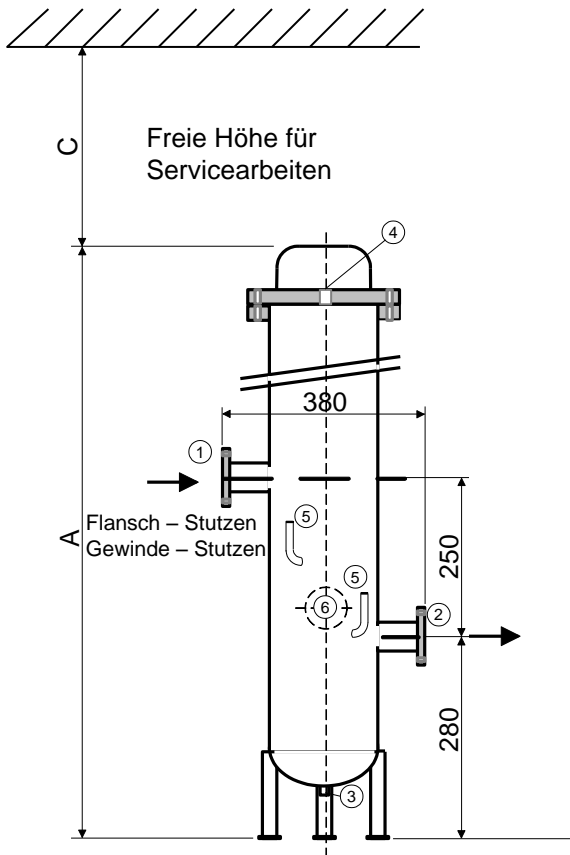

Massblatt AQ Tiefenfilter

Typ		AQ 6 - 61	AQ 12 - 62	AQ 18 - 63	AQ 24 - 64
A	Total Höhe	733	983	1233	1483
C	Freiraum	500	500	620	870
Anschlussarten					
Standart - Ausführung:					
1	Einlauf	Gewinde - Stutzen		5/4" -2" AG	
2	Auslauf	Flansch - Stutzen		DN50 - DN80	
3	Entleerung	Muffe / Stutzen		3/4" IG	
4	Entlüftung	Im Flanschdeckel		1/2" IG	
de Luxe - Ausführung					
5	Manometer	Rohrbogen		1/2" AG	
6	Rückspülung	Gewinde - Stutzen		2" AG	

Achtung

Bei der de Luxe Ausführung muss die Fliessrichtung angegeben werden.

Eingang links – Ausgang rechts

Eingang rechts – Ausgang links

Alle Masse in mm