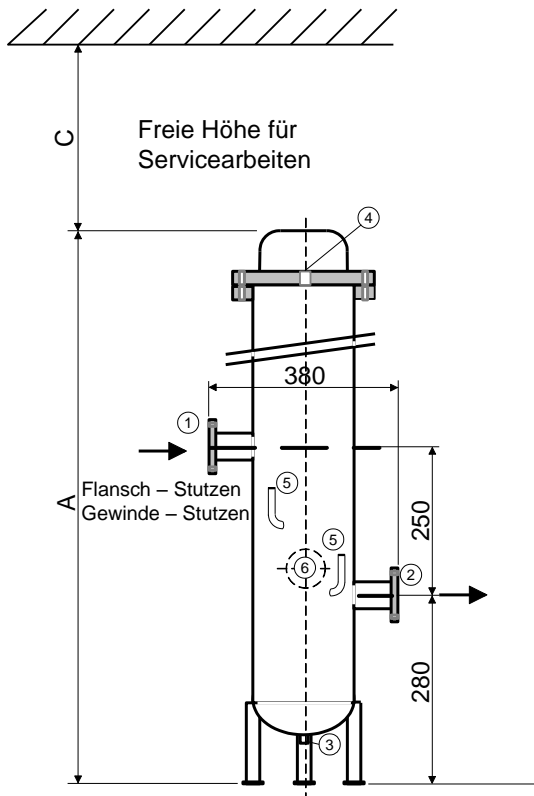

Massblatt AQ Tiefenfilter

Typ	AQ 6 - 61	AQ 12 - 62	AQ 18 - 63	AQ 24 - 64	
A	Total Höhe	733	983	1233	1483
C	Freiraum	500	500	620	870
Anschlussarten					
Standart - Ausführung:					
1	Einlauf	Gewinde - Stutzen	5/4" -2" AG		
2	Auslauf	Flansch - Stutzen	DN50 - DN80		
3	Entleerung	Muffe / Stutzen	3/4" IG		
4	Entlüftung	Im Flanschdeckel	1/2" IG		
de Luxe - Ausführung					
5	Manometer	Rohrbogen	1/2" AG		
6	Rückspülung	Gewinde - Stutzen	2" AG		

Achtung

Bei der de Luxe Ausführung muss die Fliessrichtung angegeben werden.

Eingang links – Ausgang rechts
Eingang rechts – Ausgang links
Alle Masse in mm