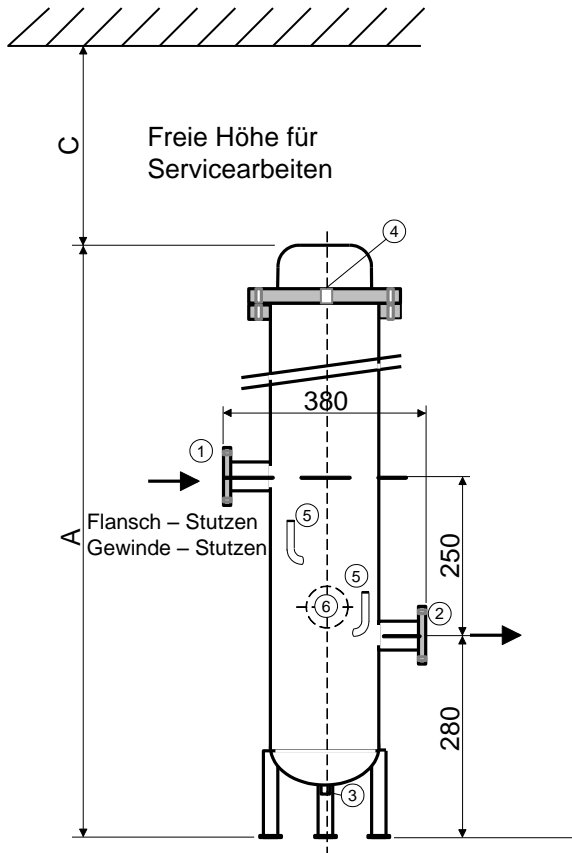

Massblatt AQ Tiefenfilter

Typ	AQ 3 - 31	AQ 6 - 32	AQ 9 - 33	AQ 12 - 34	
A	Total Höhe	731	981	1231	1481
C	Freiraum	285	530	785	1035
Anschlussarten					
Standart - Ausführung:					
1	Einlauf	Gewinde - Stutzen	5/4" -2" AG		
2	Auslauf		DN50 - DN80		
3	Entleerung	Muffe / Stutzen	3/4" IG /		
4	Entlüftung	Im Flanschdeckel	1/2" IG		
de Luxe - Ausführung					
5	Manometer	Rohrbogen	1/2" AG		
6	Rückspülung	Gewinde - Stutzen	2" AG		

Achtung

Bei der de Luxe Ausführung muss die Fliessrichtung angegeben werden.

Eingang links – Ausgang rechts
Eingang rechts – Ausgang links

Alle Masse in mm