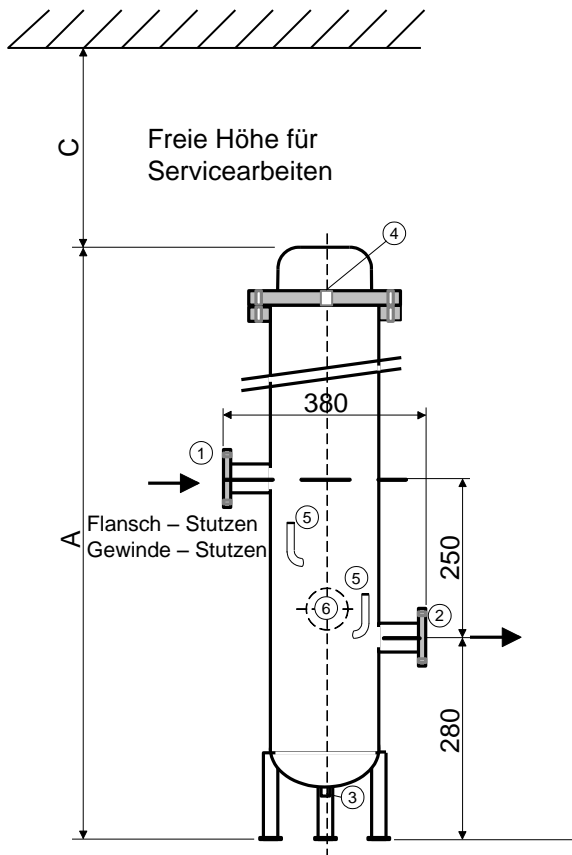

# Massblatt AQ Tiefenfilter

Typ	AQ 3 - 31	AQ 6 - 32	AQ 9 - 33	AQ 12 - 34
A	Total Höhe	731	981	1231
C	Freiraum	285	530	1035
<b>Anschlussarten</b>				
Standart - Ausführung:				
1	Einlauf	Gewinde - Stutzen	5/4" -2" AG	
2	Auslauf	Flansch - Stutzen	DN50 - DN80	
3	Entleerung	Muffe / Stutzen	3/4" IG /	
4	Entlüftung	Im Flanschdeckel	1/2" IG	
de Luxe - Ausführung				
5	Manometer	Rohrbogen	1/2" AG	
6	Rückspülung	Gewinde - Stutzen	2" AG	

## Achtung

Bei der de Luxe Ausführung muss die Fliessrichtung angegeben werden.

Eingang links – Ausgang rechts  
Eingang rechts – Ausgang links

Alle Masse in mm