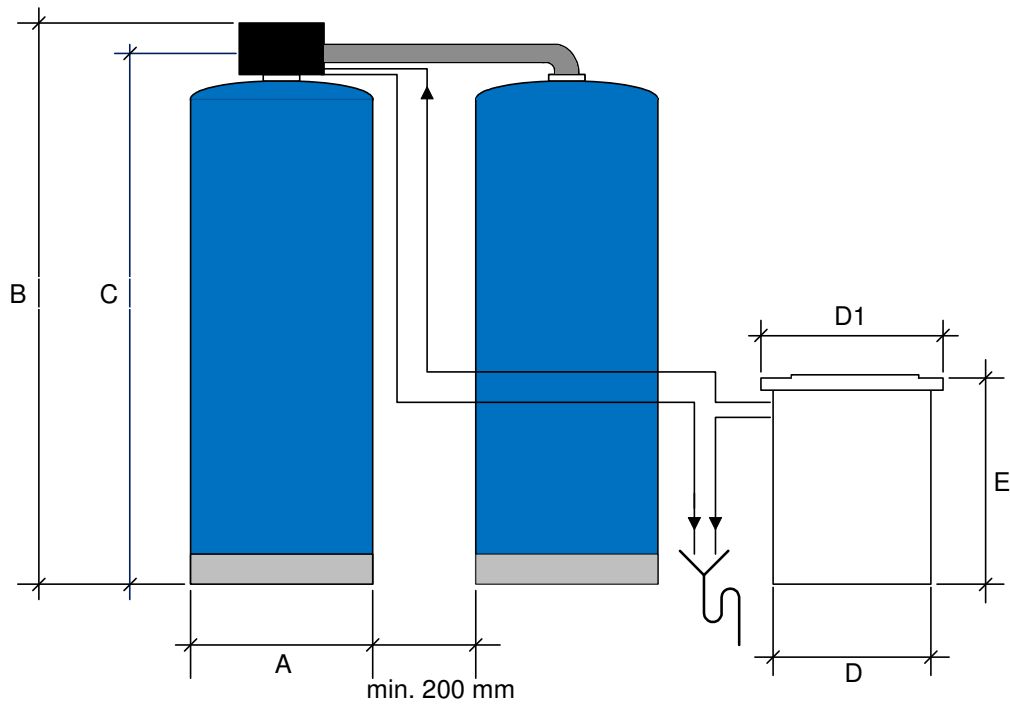

Massblatt

AR – WE 20P/25P 40P/50P 60P/70P 90P 120P 170P

Typ:	AR-WE 20P/25P	AR-WE 40P/50P	AR-WE 60P/70P	AR-WE 90P	AR-WE 120P	AR-WE 170P
A	340	215	240	270	310	356
B	520	1310	1405	1565	1420	1880
C	380	1175	1247	1407	1285	1805

Anschlüsse:	AR-WE 40P/50P	AR-WE 60P/70P	AR-WE 90P	AR-WE 120P	AR-WE 170P
Wasserenthärter	1" / 5/4" 1 1/2"	1" / 5/4" 1 1/2"	1" / 5/4" 1 1/2"	1" / 5/4" 1 1/2"	1" / 5/4" 1 1/2"
Spülleitung	1/2"	1/2"	1/2"	1/2"	1/2"

Salztank	D1	D2	E
75 Liter	310	310	890
150 Liter	580	680	785
200 Liter	580	680	970
300 Liter	860	990	1000
400 Liter	1150	1280	1150