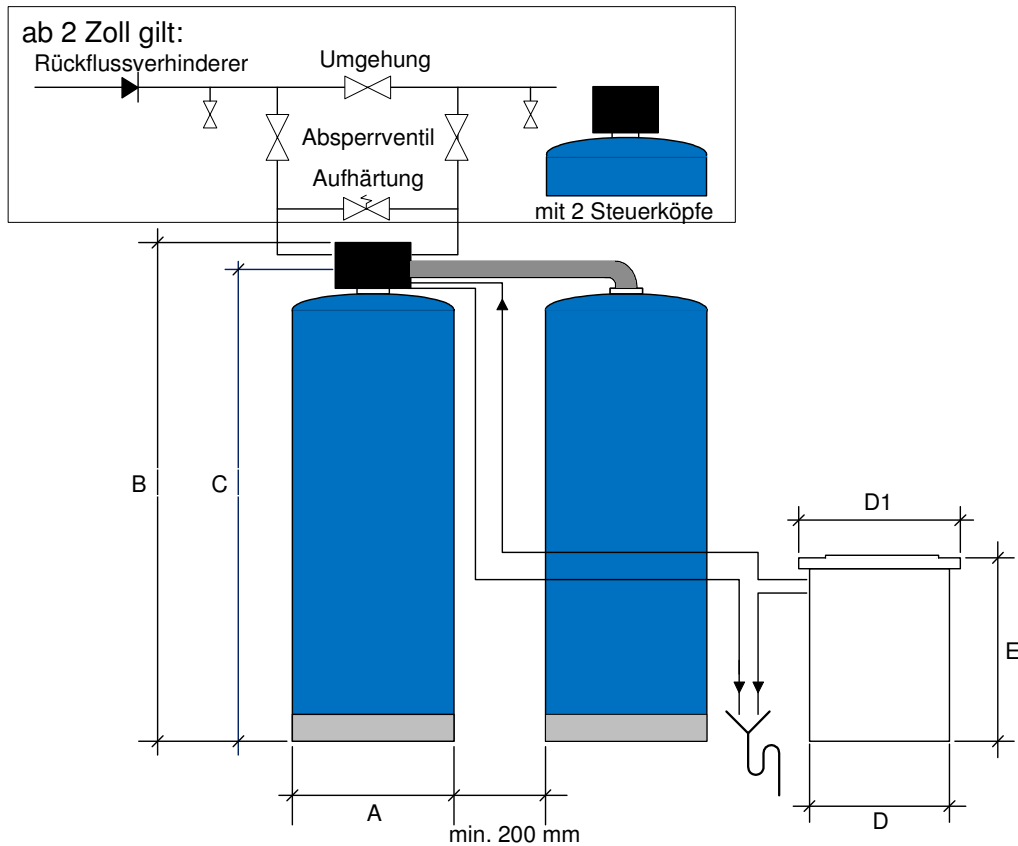

Massblatt AR – WE

240P/300P 400P 500P 700P/800P 1000P

Die mit * gekennzeichnet können in 2 Zoll Ausführung sein und sind somit ohne Bypass - Ventil.

Typ:	AR-WE 240P	AR-WE *300P	AR-WE *400P	AR-WE *500P	AR-WE *700P/*800P	AR-WE *1000P
A	360	420	500	534	611	781
B	1880	1670	2050	2040	2258	2540
C	1805	1995	1770	1770	1918	220

Anschlüsse:	AR-WE 240P/*300P	AR-WE *400P	AR-WE *500P	AR-WE *700P/*800P	AR-WE *1000P
Wasserenthärter	1 1/2" / 2"	1 1/2" / 2"	2"	2"	2"
Spüleleitung	1/2" - 3/4"	3/4"	3/4"	3/4"	3/4"

Salztank	D	D1	E
75 Liter	310	310	890
200 Liter	560	680	830
300 Liter	580	680	970
500 Liter	750	880	1150
1000 Liter	1150	1280	1150